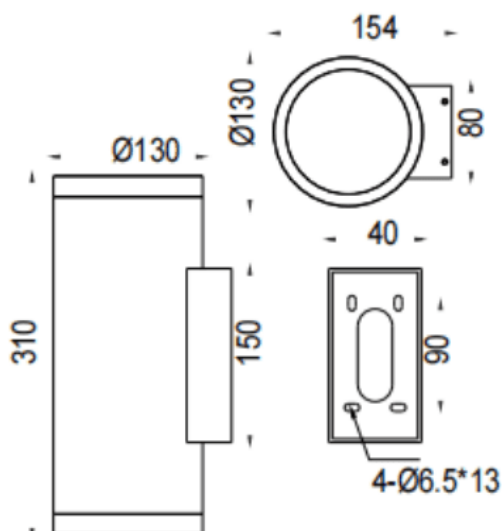

UP&DOWNT

Code article	86.OW09.5341.01
Type de produit	Extérieur
Catégorie	Appliques murales
Famille	UP&DOWNT

Pictograms

Dimensions

Product dimensions (mm)	ø130x154x310mm
--------------------------------	-----------------------

Dessin technique

Produit

Puissance système (W)	2x35
Flux lumineux utile (lm)	2x2905
Efficacité lumineuse (lm/W)	83
Angle de faisceau	60
Durée de vie	50000h L70B10
IP	IP65
Équipement	ON-OFF
Température de couleur (K)	3000
Uniformité chromatique (SDCM)	SDCM3
CRI	80
IK	IK05